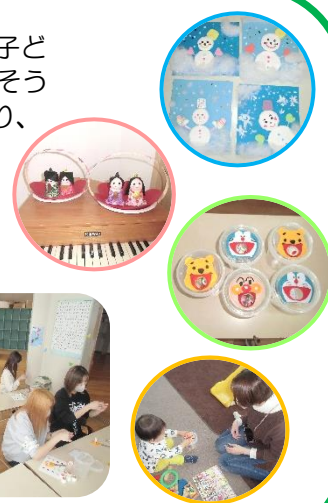

ひよこだより

(子育て支援)

認定こども園 ほっこう
北見市北光328-15
☎22-3371(担当 小野寺)

社会福祉法人 北見愛育会
幼保連携型

認定こども園 北進
北見市北進町4丁目10-27
☎22-3932(担当 藤川)

2月も、たくさんの方々が遊びに来てくれました。こども園でのソリ滑りでは、園の子ども達との交流もありました。可愛い赤ちゃんとお過ごせて、園の子ども達もとても嬉しそうでしたよ！雪だるま制作やおひな様作りでは、雪だるまの顔をお子さんの顔に似せたり、おひな様の髪型を独自にアレンジしたりと、お母さんたちの様々な発想に、こちらもとても楽しませて頂きました！来月も、また色々な活動を計画していますので、お気軽にご参加下さい！一緒に楽しい時間を過ごせたら…と、思います！

「ソリ滑り」

「雪だるま制作」

「おひな様作り」

「おもちゃ作り」

3月の活動

- ★予約なしで、どなたでも参加できます。上靴を持って遊びにきて下さいね！
- ★状況によって、中止や内容の変更もありますので、ホームページで確認して下さい。

日時	場所	活動内容
1日(水) 10:00~11:00	認定こども園 北進	「センサーボトル作り」 (画像のようなボトルを作ります。 園でも赤ちゃんに人気のおもちゃです！)
7日(火) 10:30~11:30	北光児童 センター	春の「簡単リース作り」 (色々なお花の形の色紙やマスキングテープ、 シール等を貼りラミネートして、簡単なリースを作ります。)
14日(火) 10:30~11:30	美芳児童 センター	「体育館であそぼう！」 (児童センターの体育館で自由に遊びます。 上靴を持ってきて下さいね！)
17日(金) 10:00~11:00	認定こども園 ほっこう	「キーホルダー作り」 (お子さんの手形と足形を取ってラミネートし、 成長の記録としてキーホルダーを作ります。)